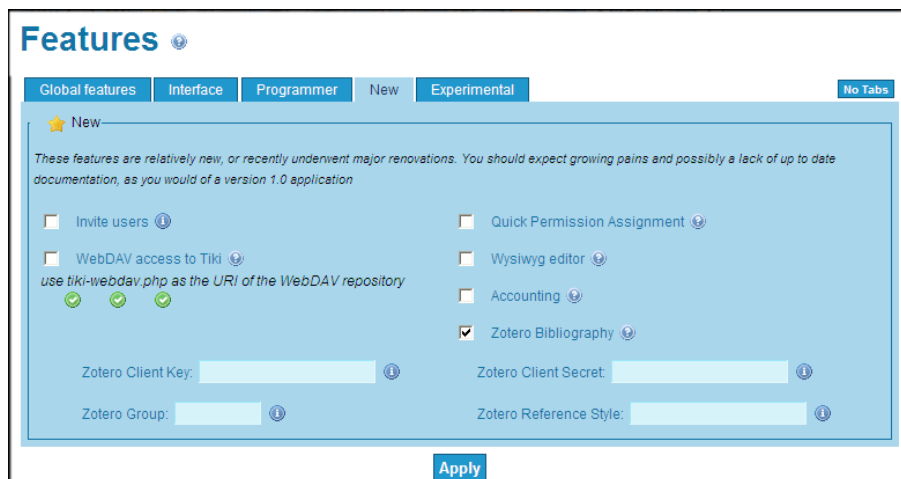

Neu-Tab

Einstellung	Beschreibung	Standard
Benutzer einladen	Erlaubt es Benutzern, Freunde einzuladen, sich an dieser Site zu registrieren (durch Senden einer Email)	
Schnell Rechte zuweisen	Definiere Berechtigungsklassen und weise diese Objekten zu	
WebDAV Zugang zu Tiki	Benutzt WebDAV für Dateiarchive . Benutze tiki-webdav.php als URL des WebDAV Repository .	
WYSIWYG Editor	Aktiviert den WYSIWYG -Editor (what you see is what you get), powered by CKEditor	
Buchhaltung	Aktiviert die Buchhaltungsfunktion von Tiki.	